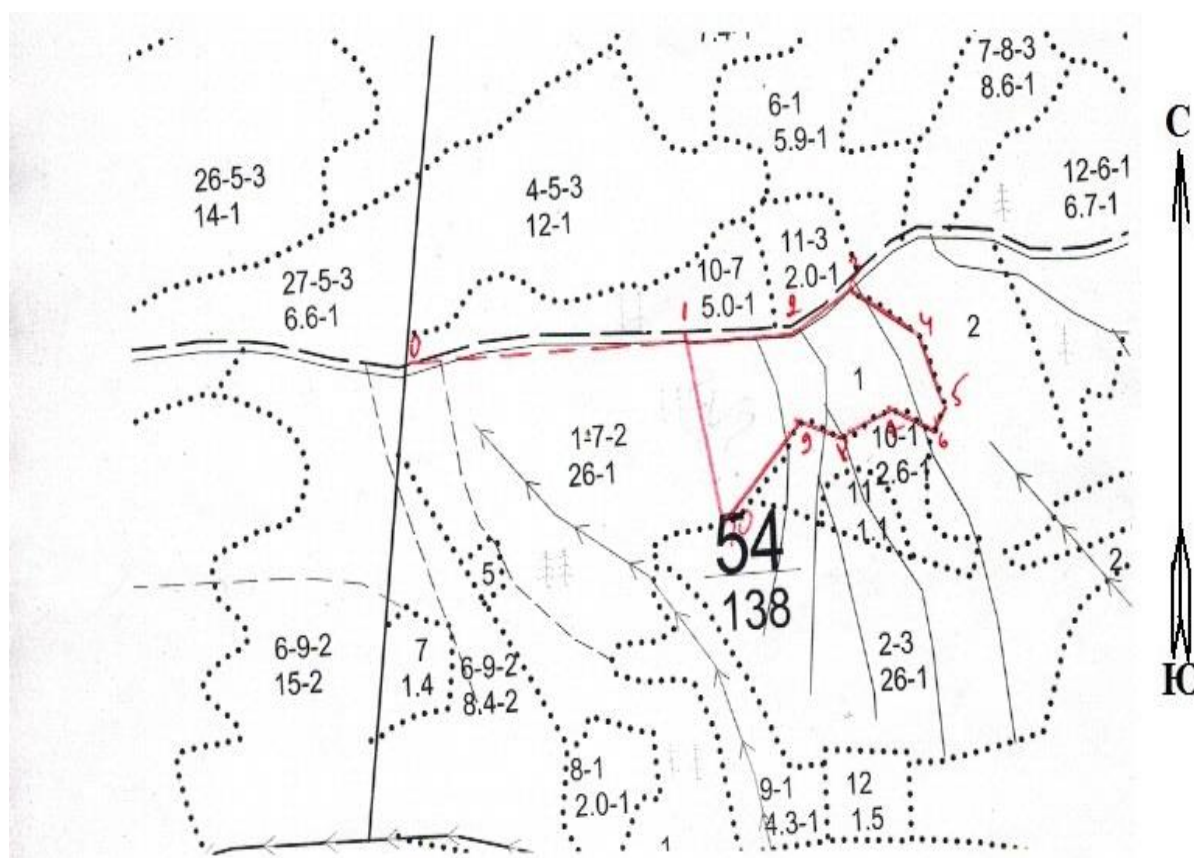

## С Х Е М А

### расположения лесных насаждений

Местоположение лесных насаждений Краснодарский край, Мостовское лесничество, Псебайское участковое лесничество, квартал 54Б, выдел 1, делянка 1.

Масштаб 1:10000

Площадь 7 га

### Экспликация

№ точек	Румбы	Длина линий, м	№ точек	Румбы	Длина линий, м	№ точек	Румбы	Длина линий, м
0-1	СВ-87	460	5-6	ЮЗ-32	40	10-1	СЗ-9	260
1-2	СВ-86	120	6-7	СЗ-69	90			
2-3	СВ-57	110	7-8	ЮЗ-61	80			
3-4	ЮВ-62	130	8-9	СЗ-69	80			
4-5	ЮВ-23	100	9-10	ЮЗ-47	190			